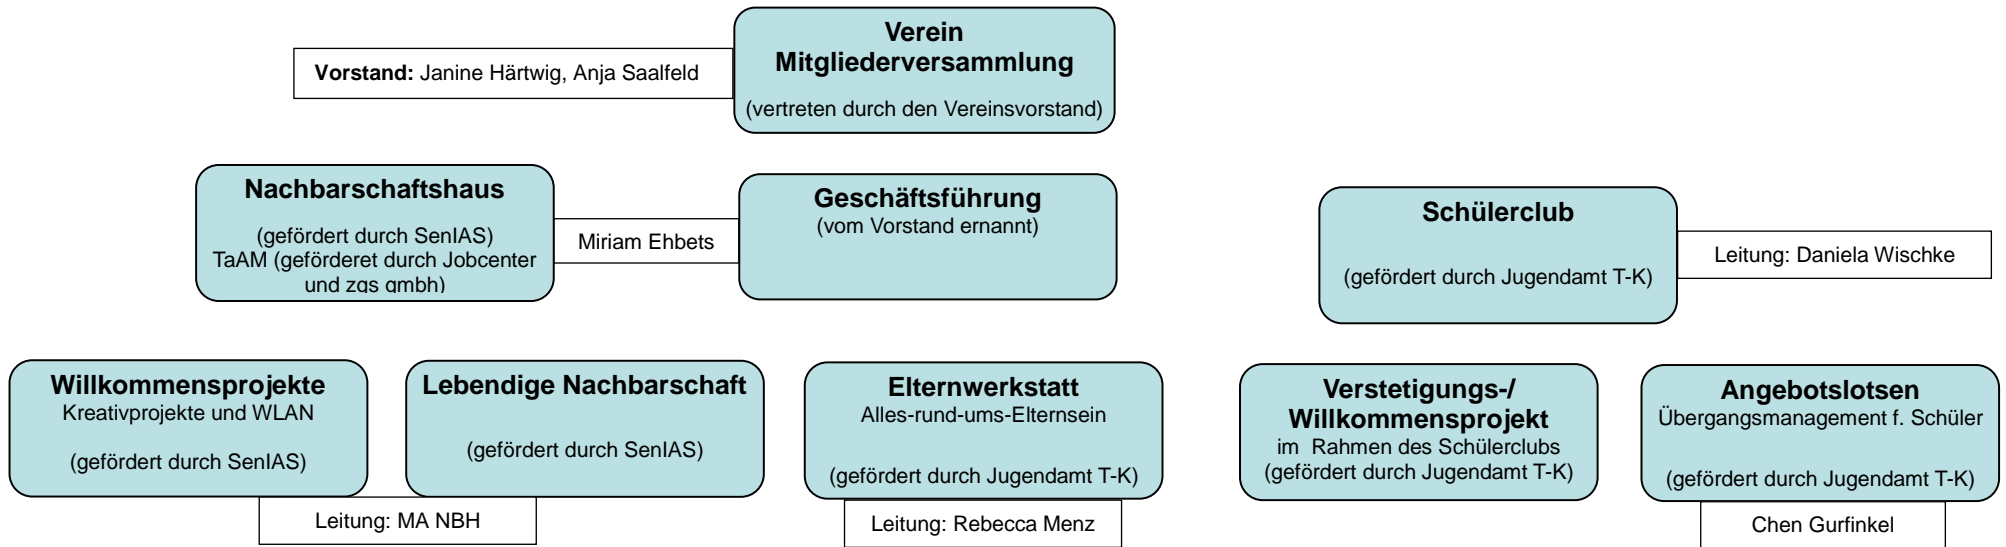

Rabenhaus e.V.

Das Nachbarschaftshaus in Köpenick

Kooperationsprojekte (Auswahl)

- Runder Tisch für Jugend, Soziales und Kultur in Treptow-Köpenick - träger- + ressortübergreifende Kommunikationsstruktur (Fachtage mit Teilförderungen, u.a. BVV, DPW)
- Lebendige Nachbarschaft - integrative Willkommensprojekte u.a. mit dem Übergangwohnheim Radickestr., IBB (SenIAS)
- Flüchtlings-Kunstprojekt in Kooperation mit dem Übergangsheim Radickestraße, IBB (gefördert durch SenIAS)
- kostenfreies WLAN für NutzerInnen des NBH, Koop mit freifunkern Berlin
- Freizeitangebote + Ferienfahrten für Kinder mit Remili-Kids/ Einhorn gGmbH (gefördert durch Stiftungen)
- Projekte der politischen/antirassistischer Bildungsarbeit; u.a. an (Grund-)Schulen in Kooperation m. and. freien Trägern
- Projekte zur Nachhaltigkeit (gefördert durch BA Trep-Köp)
- „Wir alle für Schöneweide“ – Stadtteilinitiative (Koop-partner: Einhorn gGmbH, Sonnenhaus e.V., Rabenhaus e.V.)
- Projekte + Feste im+mit Wuhlegarten e.V.
- Beratungsangebote und Informationsveranstaltungen rund ums Älterwerden (Kooperationen mit LiK; mit RA Dr. Zacharias)